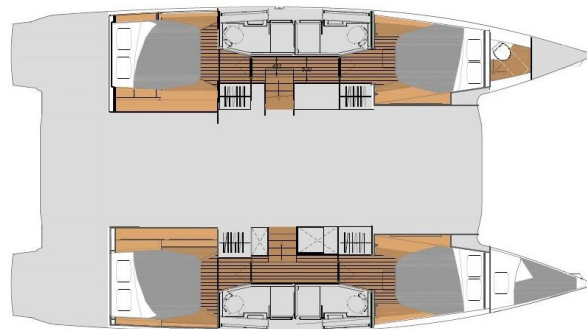

FOUNTAINÉ PAJOT ELBA 45

Adria Blue (2024)

Katamarán Fountaine Pajot Elba 45 Adria Blue, rok spuštění na vodu 2024 kotví v marině Trogir, Yachtclub Seget (Marina Baotic), Splitský region (Chorvatsko), Chorvatsko. Počet kajut: 4 + 1, může ubytovat celkem: 8 + 2 + 1 a má toalet: 4 + 1. Povlečení a kuchyňské vybavení jsou zahrnuty v ceně.

YACHT SPECIFICATIONS

Marina Trogir, Yachtclub Seget (Marina Baotic), Chorvatsko	Jachta ID 11194	Značka Fountaine Pajot
Název jachty Adria Blue	Rok výroby 2024	Délka 44 ft
Kabiny 4 + 1	Lůžka 8 + 2 + 1	
WC 4 + 1	Motor 2 x 57 HP	Palivová nádrž 470 l