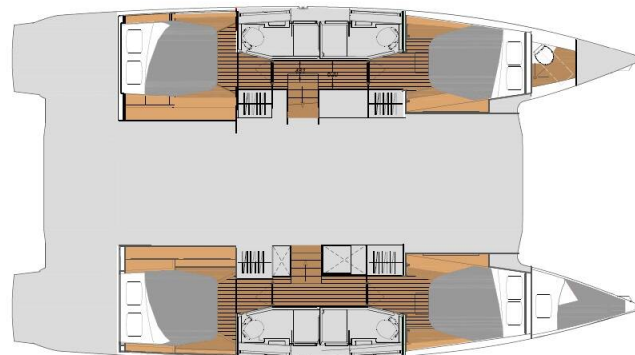

# FOUNTAINÉ PAJOT ELBA 45

Summer Flow (2023)

Katamarán Fountaine Pajot Elba 45 Summer Flow, rok spuštění na vodu 2023 kotví v marině Trogir, Yachtclub Seget (Marina Baotic), Splitský region (Chorvatsko), Chorvatsko.

Počet kajut: 4 + 1, může ubytovat celkem: 8 + 2 + 1 a má toalet: 4 + 1. Povlečení a kuchyňské vybavení jsou zahrnuty v ceně.

## YACHT SPECIFICATIONS

Marína	Jachta ID	Značky
<b>Trogir, Yachtclub Seget (Marina Baotic), Chorvatsko</b>	<b>11193</b>	<b>Fountaine Pajot</b>
Název jachty	Rok výroby	Délka
<b>Summer Flow</b>	<b>2023</b>	<b>44 ft</b>
Kabiny	Lůžka	Maximální počet osob
<b>4 + 1</b>	<b>8 + 2 + 1</b>	<b>11</b>
WC	Motor	Palivová nádrž
<b>4 + 1</b>	<b>2 x 57 HP</b>	<b>470 l</b>