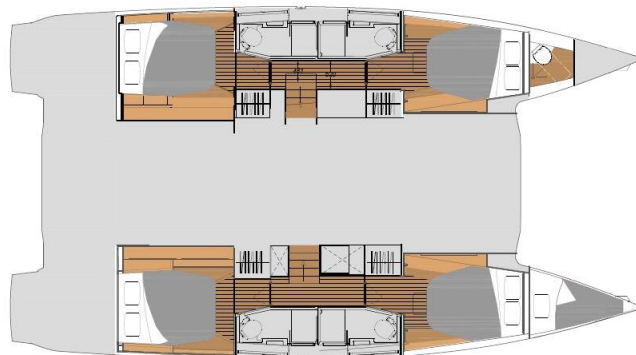

FOUNTAINÉ PAJOT ELBA 45

Summer Flow (2023)

Katamarán Fountaine Pajot Elba 45 Summer Flow, rok spuštění na vodu 2023 kotví v marině Trogir, Yachtclub Seget (Marina Baotic), Splitský region (Chorvatsko), Chorvatsko.

Počet kajut: 4 + 1, může ubytovat celkem: 8 + 2 + 1 a má toalet: 4 + 1. Povlečení a kuchyňské vybavení jsou zahrnuty v ceně.

YACHT SPECIFICATIONS

Marína	Jachta ID	Značky
Trogir, Yachtclub Seget (Marina Baotic), Chorvatsko	11193	Fountaine Pajot
Název jachty	Rok výroby	Délka
Summer Flow	2023	44 ft
Kabiny	Lůžka	Maximální počet osob
4 + 1	8 + 2 + 1	11
WC	Motor	Palivová nádrž
4 + 1	2 x 57 HP	470 l