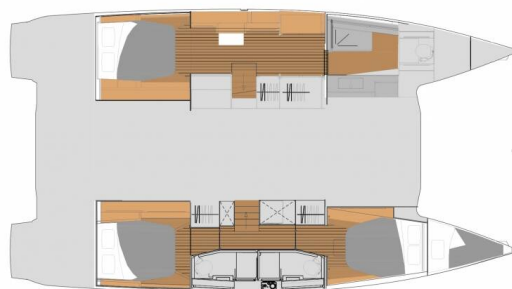

Počet kajut: 3 + 1, může ubytovat celkem: 6 + 1 + 1 a má toalet: 3. Povlečení a kuchyňské vybavení jsou zahrnuty v ceně.