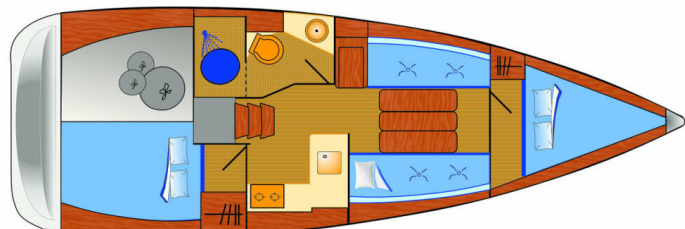

# SUN ODYSSEY 349

Marie (2018)

Plachetnice Sun Odyssey 349 Marie, rok spuštění na vodu 2018 kotví v marině Pula – Marina Veruda, Istrie (Chorvatsko), Chorvatsko. Počet kajut: 2, může ubytovat celkem: 4 + 1 a má toalet: 1. Povlečení a kuchyňské vybavení jsou zahrnuty v ceně.