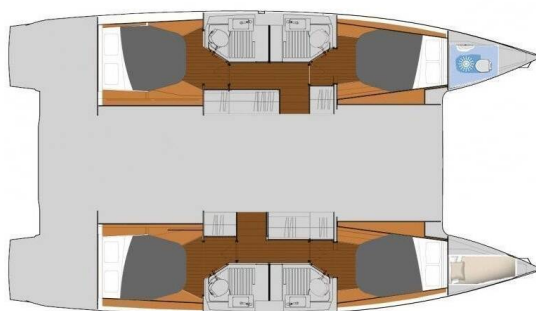

Počet kajut: 4 + 1, může ubytovat celkem: 8 + 2 + 1 a má toalet: 4. Povlečení a kuchyňské vybavení jsou zahrnuty v ceně.