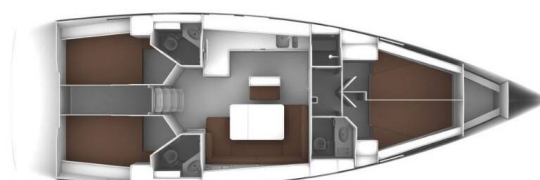

# BAVARIA CRUISER 46

Efi (2017)

Plachetnice Bavaria Cruiser 46 Efi, rok spuštění na vodu 2017

kotví v marině **Athens, Alimos marina, Athens**

**area/Saronic/Peloponese, Řecko**. Počet kajut: **4**, může ubytovat celkem: **8 + 1** a má toalet: **3**. Povlečení a kuchyňské vybavení jsou zahrnuty v ceně.