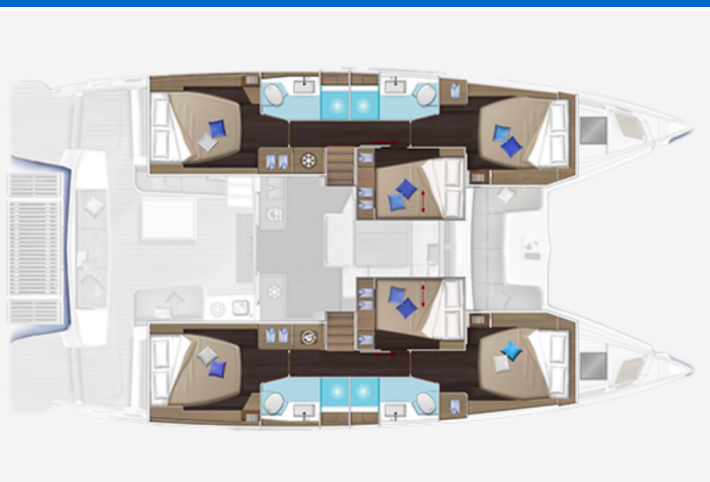

LAGOON 51

Athena Blu (2025)

Katamarán Lagoon 51 Athena Blu, rok spuštění na vodu 2025

kotví v marině Palairos, Jónské ostrovy (Řecko), Řecko.

Počet kajut: 5 , může ubytovat celkem: 10 a má toalet: 4 .

Povlečení a kuchyňské vybavení jsou zahrnuty v ceně.

YACHT SPECIFICATIONS

Marína Palairos, Řecko	Jachta ID 11146	Značky Lagoon
Název jachty Athena Blu	Rok výroby 2025	Délka 50 ft
Kabiny 5	Lůžka 10	Maximální počet osob 10
WC 4	Motor 2 x 80 HP	Palivová nádrž 1040 l