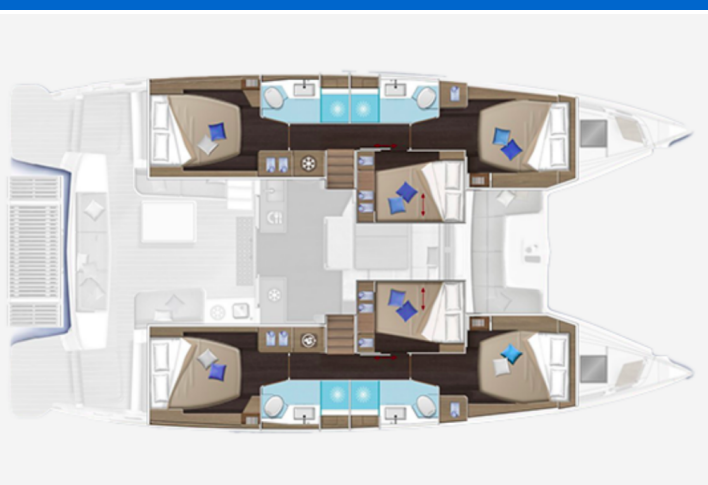

# LAGOON 51

Athena Blu (2025)

Katamarán Lagoon 51 Athena Blu, rok spuštění na vodu 2025

kotví v marině Preveza Marina, Jónské ostrovy (Řecko),

Řecko. Počet kajut: 6, může ubytovat celkem: 10 a má toalet:

4. Povlečení a kuchyňské vybavení jsou zahrnuty v ceně.