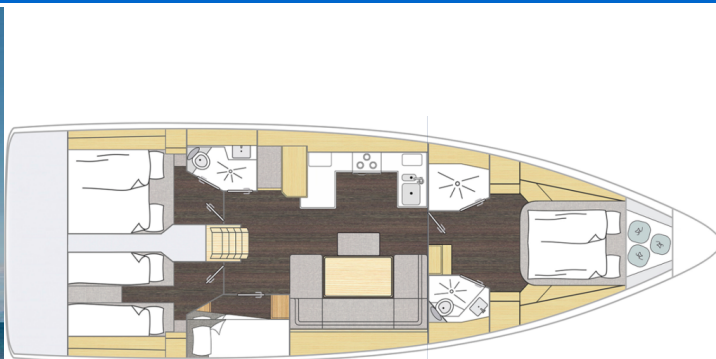

BAVARIA C46

Ostwind III (2025)

Plachetnice Bavaria C46 Ostwind III, rok spuštění na vodu 2025 kotví v marině Mallorca, Cala D'or, Baleáry (Španělsko), Španělsko . Počet kajut: 4 , může ubytovat celkem: 8 + 2 a má toalet: 2 . Povlečení a kuchyňské vybavení jsou zahrnuty v ceně.