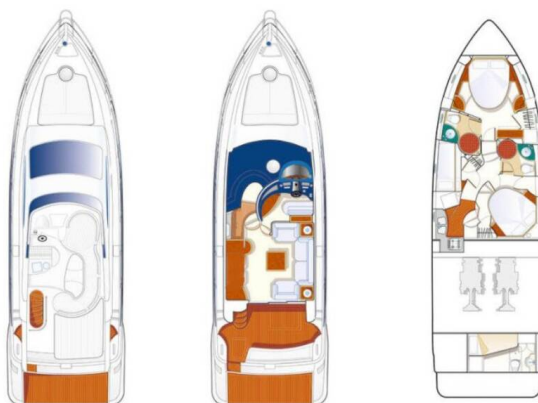

AZIMUT 50

Lena (2003)

Motorová jachta Azimut 50 Lena, rok spuštění na vodu 2003 kotví v marině **Lignano, D-Marin Punta Faro Marina, Benátsko (Itálie), Itálie**. Počet kajut: **3**, může ubytovat celkem: **5 + 1** a má toalet: **2**. Povlečení a kuchyňské vybavení jsou zahrnuty v ceně.

YACHT SPECIFICATIONS

Marína
**Lignano, D-Marin Punta Faro Marina,
Itálie**

Jachta ID
11142

Značky
Azimut / Benetti Yachts

Název jachty
Lena

Rok výroby
2003

Délka
53 ft

Kabiny
3