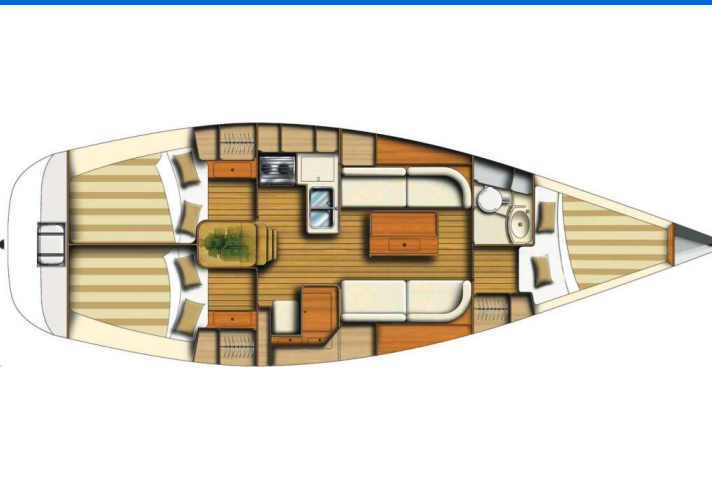

## YACHT SPECIFICATIONS

Marína	Jachta ID	Značka
<b>French Atlantic, La Rochelle, Francie</b>	<b>11140</b>	<b>Dufour</b>
Název jachty	Rok výroby	Délka
<b>Bonchamps</b>	<b>2007</b>	<b>35 ft</b>
Kabiny	Lůžka	Maximální počet osob
<b>3</b>	<b>6 + 2</b>	<b>6</b>
WC	Motor	Palivová nádrž
<b>1</b>	<b>1 x 30 HP</b>	<b>90 l</b>