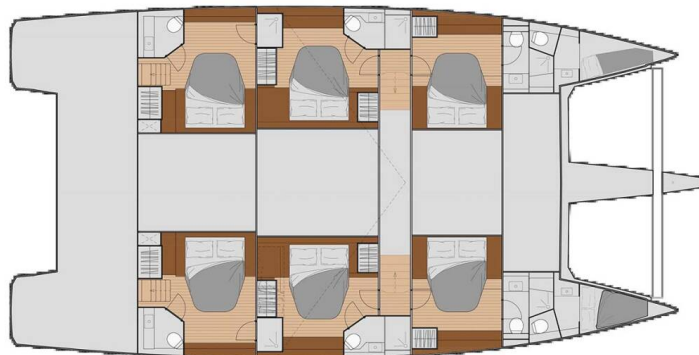

# FOUNTAIN PAJOT SAMANA 59

LA PERLE (2025)

Katamarán Fountaine Pajot Samana 59 LA PERLE, rok spuštění na vodu 2025 kotví v maríně BVI, Tortola, Nanny Cay Marina, Britské Panenské Ostrovy (BVI), Britské Panenské ostrovy. Počet kajut: 5 + 3, může ubytovat celkem: 10 + 3 a má toalet: 6. Povlečení a kuchyňské vybavení jsou zahrnuty v ceně.