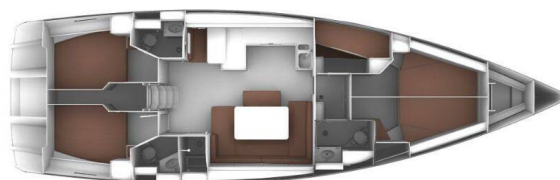

# BAVARIA CRUISER 51

Firewall (2014)

Plachetnice **Bavaria Cruiser 51 Firewall**, rok spuštění na vodu **2014** kotví v marině **Arenal/Playa de Palma, Baleáry (Španělsko), Španělsko**. Počet kajut: **5**, může ubytovat celkem: **10 + 2** a má toalet: **3**. Povlečení a kuchyňské vybavení jsou zahrnuty v ceně.