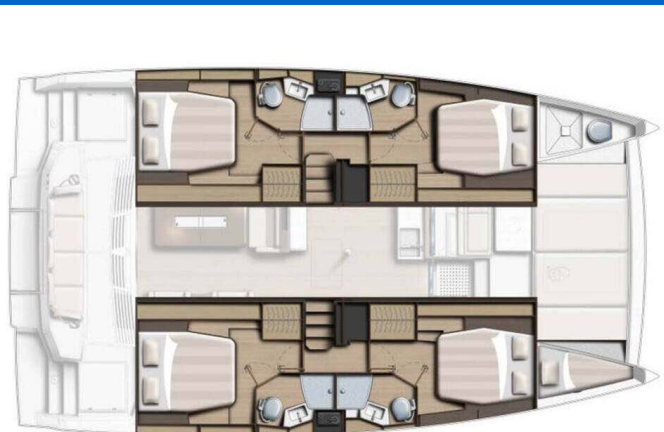

# BALI 4.4

Jackalope (2023)

**Katamarán Bali 4.4 Jackalope**, rok spuštění na vodu **2023** kotví v marině **Nassau, Palm Cay Marina, New Providence, Bahamy**. Počet kajut: **3 + 1**, může ubytovat celkem: **6** a má toalet: **3 + 1**. Povlečení a kuchyňské vybavení jsou zahrnuty v ceně.

## YACHT SPECIFICATIONS

|  |                           |                                  |
|--|---------------------------|----------------------------------|
| Marína<br><b>Nassau, Palm Cay Marina, Bahamy</b> | Jachta ID<br><b>11107</b> | Značka<br><b>Catana</b>          |
| Název jachty<br><b>Jackalope</b>                 | Rok výroby<br><b>2023</b> | Délka<br><b>44 ft</b>            |
| Kabiny<br><b>3 + 1</b>                           | Lůžka<br><b>6</b>         | Maximální počet osob<br><b>6</b> |
| WC<br><b>3 + 1</b>                               | Motor<br><b>2 x 57 HP</b> | Palivová nádrž<br><b>800 l</b>   |