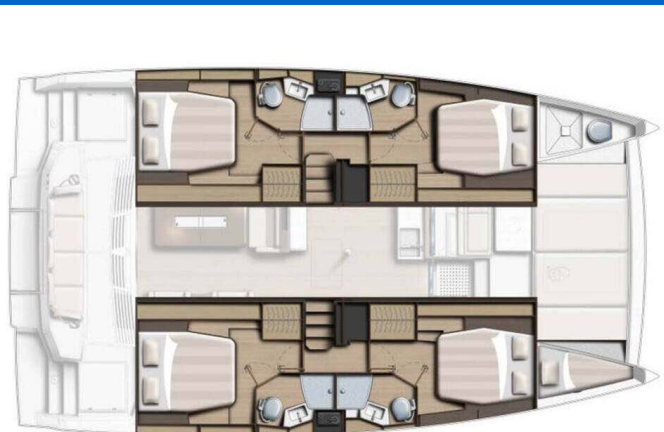

BALI 4.4

Jackalope (2023)

Katamarán Bali 4.4 Jackalope, rok spuštění na vodu **2023** kotví v marině **Nassau, Palm Cay Marina, New Providence, Bahamy**. Počet kajut: **3 + 1**, může ubytovat celkem: **6** a má toalet: **3 + 1**. Povlečení a kuchyňské vybavení jsou zahrnuty v ceně.

YACHT SPECIFICATIONS

Marína Nassau, Palm Cay Marina, Bahamy	Jachta ID 11107	Značka Catana
Název jachty Jackalope	Rok výroby 2023	Délka 44 ft
Kabiny 3 + 1	Lůžka 6	Maximální počet osob 6
WC 3 + 1	Motor 2 x 57 HP	Palivová nádrž 800 l