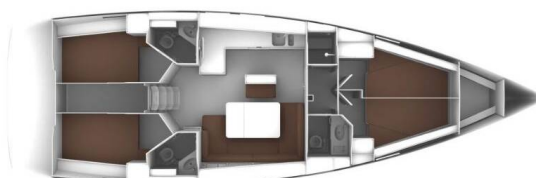

BAVARIA CRUISER 46

Casino Royale (2014)

Plachetnice Bavaria Cruiser 46 Casino Royale, rok spuštění na vodu 2014 kotví v marině Arenal/Playa de Palma, Baleáry (Španělsko), Španělsko. Počet kajut: 4, může ubytovat celkem: 8 a má toalet: 3. Povlečení a kuchyňské vybavení jsou zahrnuty v ceně.

YACHT SPECIFICATIONS

Marína	Jachta ID	Značky
Arenal/Playa de Palma, Španělsko	1108	Bavaria
Název jachty	Rok výroby	Délka
Casino Royale	2014	47 ft
Kabiny	Lůžka	Maximální počet osob
4	8	10
WC	Motor	Palivová nádrž
3	1 x 71 HP	210 l