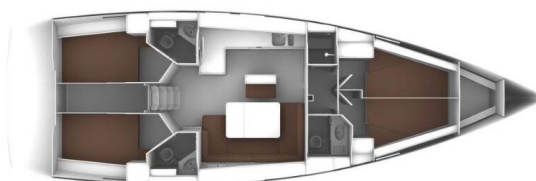

BAVARIA CRUISER 46

Casino Royale (2014)

Plachetnice Bavaria Cruiser 46 Casino Royale, rok spuštění na vodu 2014 kotví v marině Arenal/Playa de Palma, Baleáry (Španělsko), Španělsko . Počet kajut: 4 , může ubytovat celkem: 8 a má toalet: 3 . Povlečení a kuchyňské vybavení jsou zahrnuty v ceně.

YACHT SPECIFICATIONS

Marína	Jachta ID	Značky
Arenal/Playa de Palma, Španělsko	1108	Bavaria
Název jachty	Rok výroby	Délka
Casino Royale	2014	47 ft
Kabiny	Lůžka	Maximální počet osob
4	8	10
WC	Motor	Palivová nádrž
3	1 x 71 HP	210 l