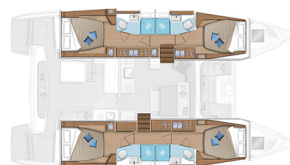

kuchyňské vybavení jsou zahrnuty v ceně.

YACHT SPECIFICATIONS

Marína	Jachta ID	Značky
Athens, Alimos marina, Řecko	11075	Lagoon
Název jachty	Rok výroby	Délka
Alexandra	2025	46 ft
Kabiny	Lůžka	Maximální počet osob
4 + 2	8 + 2 + 2	12
WC	Motor	Palivová nádrž
4	2 x 45 HP	1040 l