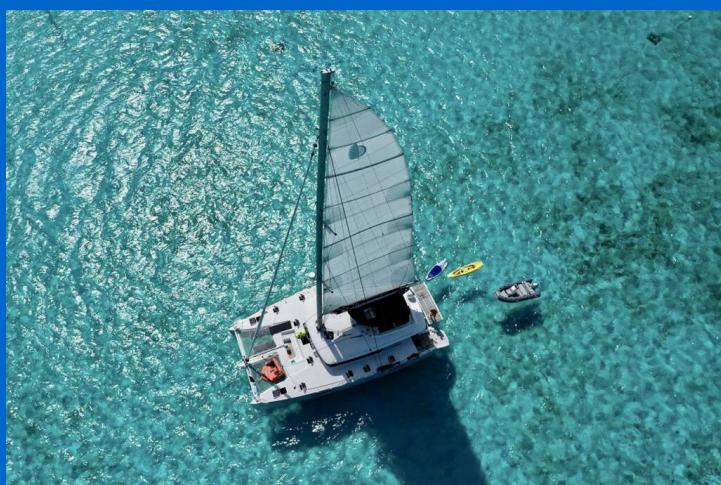

LAGOON 560

Taipan (2019)

Katamarán Lagoon 560 Taipán, rok spuštění na vodu 2019

kotví v marině Marina di Portisco, Sardinie (Itálie), Itálie.

Počet kajut: 5 + 2, může ubytovat celkem: 10 + 2 a má toalet:

5. Povlečení a kuchyňské vybavení jsou zahrnuty v ceně.

YACHT SPECIFICATIONS

Marína Marina di Portisco, Itálie	Jachta ID 11068	Značka Lagoon
Název jachty Taipan	Rok výroby 2019	Délka 56 ft
Kabiny 5 + 2	Lůžka 10 + 2	
WC 5	Motor 2 x 110 HP	Palivová nádrž 1300 l

WEBSITE
www.plujeme.cz

E-MAIL
info@plujeme.cz

TELEFON
+420 720 755 085

MOBILE
+420 777 170 276

PLUJEME RÁDI S.R.O.
Dlouhá 730/35, 11000 Praha 1 – Staré Město, Česká republika