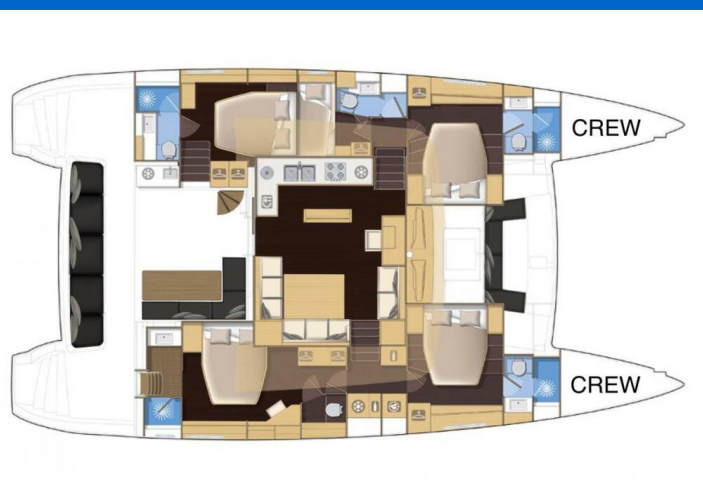

LAGOON 560

Taipan (2019)

Katamarán Lagoon 560 Taipán, rok spuštění na vodu 2019

kotví v marině Marina di Portisco, Sardinie (Itálie), Itálie.

Počet kajut: 5 + 2, může ubytovat celkem: 10 + 2 a má toalet:

5. Povlečení a kuchyňské vybavení jsou zahrnuty v ceně.

YACHT SPECIFICATIONS

Marína Marina di Portisco, Itálie	Jachta ID 11068	Značka Lagoon
Název jachty Taipan	Rok výroby 2019	Délka 56 ft
Kabiny 5 + 2	Lůžka 10 + 2	
WC 5	Motor 2 x 110 HP	Palivová nádrž 1300 l

WEBSITE
www.plujeme.cz

E-MAIL
info@plujeme.cz

TELEFON
+420 720 755 085

MOBILE
+420 777 170 276

PLUJEME RÁDI S.R.O.
Dlouhá 730/35, 11000 Praha 1 – Staré Město, Česká republika