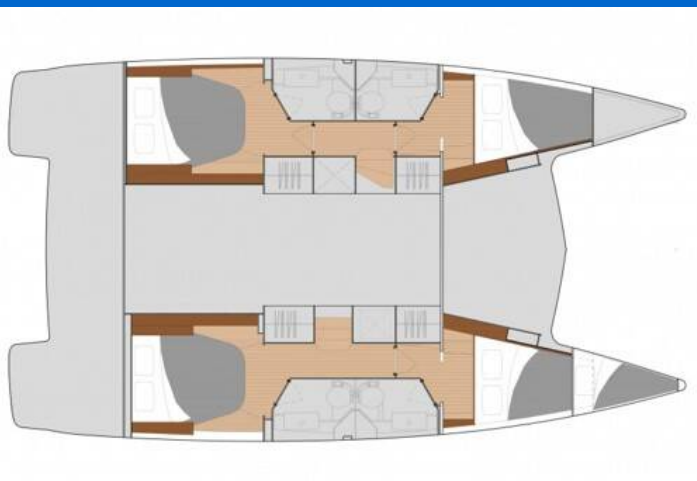

FOUNTAINÉ PAJOT ISLA 40

Gazi (2025)

Katamarán Fountaine Pajot Isla 40 Gazi, rok spuštění na vodu 2025 kotví v marině **Marmaris Adakoy Marina, Egejský region (Turecko), Turecko**. Počet kajut: **4 + 1**, může ubytovat celkem: **8 + 2** a má toalet: **4**. Povlečení a kuchyňské vybavení jsou zahrnutý v ceně.