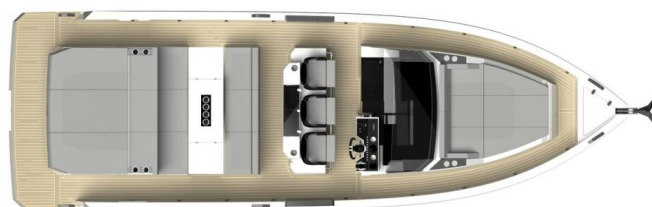

# DE ANTONIO D32

Katarina (2025)

Motorová loď De Antonio D32 Katarina, rok spuštění na vodu 2025 kotví v marině Trogir, Yachtclub Seget (Marina Baotic), Splitský region (Chorvatsko), Chorvatsko. Počet kajut: 2, může ubytovat celkem: 4 a má toalet: 1. Povlečení a kuchyňské vybavení jsou zahrnuty v ceně.

## YACHT SPECIFICATIONS

Marína	Jachta ID	Značky
<b>Trogir, Yachtclub Seget (Marina Baotic), Chorvatsko</b>	<b>11052</b>	<b>De Antonio</b>
Název jachty	Rok výroby	Délka
<b>Katarina</b>	<b>2025</b>	<b>32 ft</b>
Kabiny	Lůžka	Maximální počet osob
<b>2</b>	<b>4</b>	<b>10</b>
WC	Motor	Palivová nádrž
<b>1</b>	<b>2 x 250 HP</b>	<b>650 l</b>