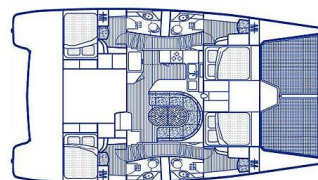

## YACHT SPECIFICATIONS

Marína	Jachta ID	Značky
<b>Belize, Old Belize Marina , Belize</b>	<b>11043</b>	<b>Leopard</b>
Název jachty	Rok výroby	Délka
<b>Nice Aft Too</b>	<b>2018</b>	<b>45 ft</b>
Kabiny	Lůžka	
<b>3</b>	<b>6</b>	
WC	Motor	Palivová nádrž
<b>3</b>	<b>2 x 0 HP</b>	<b>0 l</b>