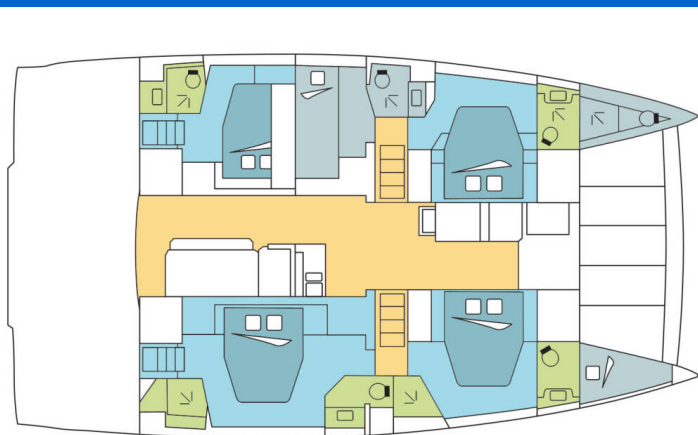

BALI 4.8

Magnificent (2022)

Katamarán Bali 4.8 Magnificent, rok spuštění na vodu 2022

kotví v marině Belize, Old Belize Marina , Beliz (Belize), Belize.

Počet kajut: 4 , může ubytovat celkem: 8 a má toalet: 4 .

Povlečení a kuchyňské vybavení jsou zahrnuty v ceně.

YACHT SPECIFICATIONS

Marína	Jachta ID	Značky
Belize, Old Belize Marina , Belize	11042	Catana
Název jachty	Rok výroby	Délka
Magnificent	2022	49 ft
Kabiny	Lůžka	
4	8	
WC	Motor	Palivová nádrž
4	2 x 0 HP	0 l

WEBSITE

www.plujeme.cz

E-MAIL

info@plujeme.cz

TELEFON

+420 720 755 085

MOBILE

+420 777 170 276

PLUJEME RÁDI S.R.O.

Dlouhá 730/35, 11000 Praha 1 – Staré Město, Česká republika