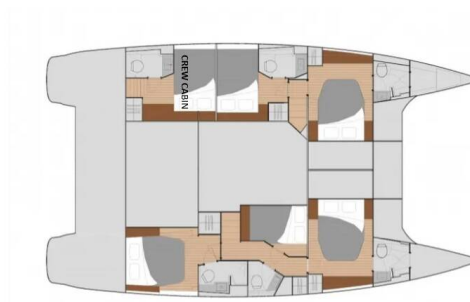

## QUINTET

Discover (2018)

Katamarán Fountaine Pajot Saba 50 Quintet Discover, rok spuštění na vodu 2018 kotví v marině Belize, Old Belize Marina , Beliz (Belize), Belize. Počet kajut: 5 , může ubytovat celkem: 10 a má toalet: 5 . Povlečení a kuchyňské vybavení jsou zahrnuty v ceně.