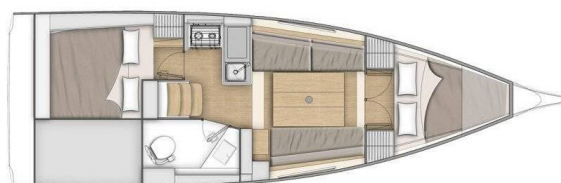

YACHT SPECIFICATIONS

Marína French Atlantic, La Rochelle, Francie	Jachta ID 11039	Značky Beneteau
Název jachty Petite Marie	Rok výroby 2025	Délka 31 ft
Kabiny 2	Lůžka 4 + 2	
WC 1	Motor 1 x 21HP	Palivová nádrž 130 l