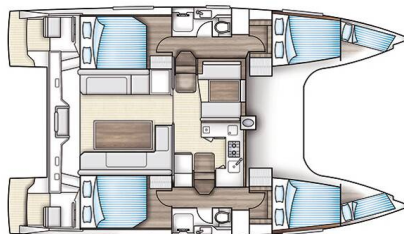

NAUTITECH 40 OPEN

Master Yoda (2022)

Katamarán Nautitech 40 Open Master Yoda, rok spuštění na vodu 2022 kotví v marině Marina Punat, Krk, Kvarnerský záliv (Chorvatsko), Chorvatsko. Počet kajut: 4 , může ubytovat celkem: 8 + 1 a má toalet: 2 . Povlečení a kuchyňské vybavení jsou zahrnuty v ceně.

YACHT SPECIFICATIONS

Marína
Marina Punat, Krk, Chorvatsko

Jachta ID
11035

Značka
Nautitech

Název jachty
Master Yoda

Rok výroby
2022

Délka
39 ft

Kabiny
4