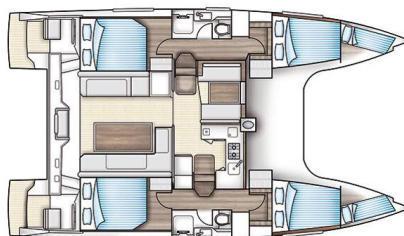

# NAUTITECH 40 OPEN

Master Yoda (2022)

Katamarán Nautitech 40 Open Master Yoda, rok spuštění na vodu 2022 kotví v marině Marina Punat, Krk, Kvarnerský záliv (Chorvatsko), Chorvatsko. Počet kajut: 4 , může ubytovat celkem: 8 + 1 a má toalet: 2 . Povlečení a kuchyňské vybavení jsou zahrnuty v ceně.