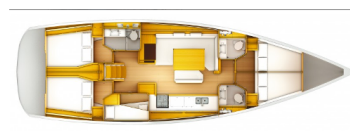

# SUN ODYSSEY 519

Elise af Sweden (2016)

Plachetnice Sun Odyssey 519 Elise af Sweden, rok spuštění na vodu 2016 kotví v marině **Marina Punat, Krk, Kvarnerský záliv (Chorvatsko), Chorvatsko**. Počet kajut: **5**, může ubytovat celkem: **10 + 1 + 1** a má toalet: **3**. Povlečení a kuchyňské vybavení jsou zahrnuté v ceně.