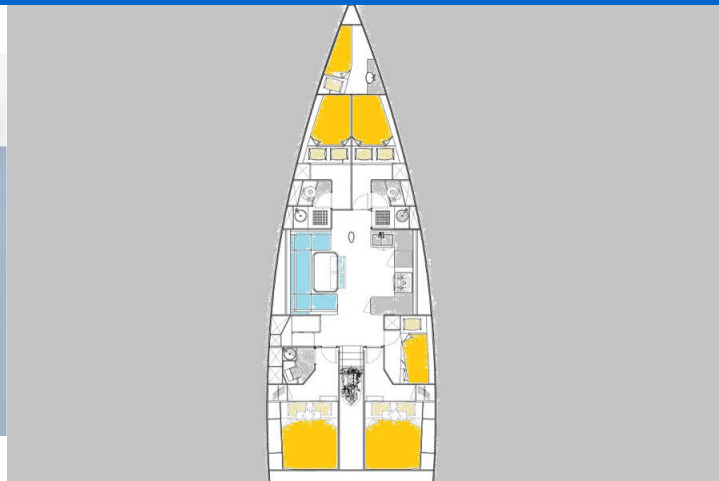

# MORE 55

Metalika (2021)

Plachetnice **More 55 Metalika**, rok spuštění na vodu **2021** kotví v marině **Trogir, Yachtclub Seget (Marina Baotic), Splitský region (Chorvatsko), Chorvatsko**. Počet kajut: **5 + 1**, může ubytovat celkem: **10 + 2 + 1** a má toalet: **3 + 1**. Pověšení a kuchyňské vybavení jsou zahrnuté v ceně.