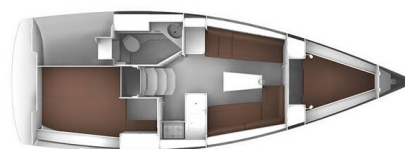

# BAVARIA CRUISER 33

Callisto (2013)

Plachetnice Bavaria Cruiser 33 Callisto, rok spuštění na vodu 2013 kotví v maríně Arenal/Playa de Palma, Baleáry (Španělsko), Španělsko . Počet kajut: 2 , může ubytovat celkem: 4 a má toalet: 1 . Povlečení a kuchyňské vybavení jsou zahrnuty v ceně.