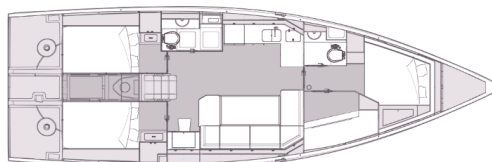

# ELAN IMPRESSION 45

Supreme (2023)

Plachetnice Elan Impression 45 Supreme, rok spuštění na vodu 2023 kotví v marině Marina Zadar (ex. Tankerkomerc), Zadarský region (Chorvatsko), Chorvatsko. Počet kajut: 4, může ubytovat celkem: 8 + 2 a má toalet: 2. Povlečení a kuchyňské vybavení jsou zahrnuty v ceně.