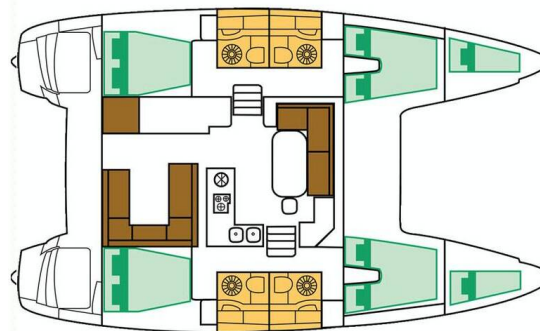

LAGOON 400 S2

Independent I (2018)

Katamarán Lagoon 400 S2 Independent I, rok spuštění na vodu 2018 kotví v marině Marina Punat, Krk, Kvarnerský záliv (Chorvatsko), Chorvatsko. Počet kajut: 4 + 2 , může ubytovat celkem: 8 + 2 + 2 a má toalet: 4 . Povlečení a kuchyňské vybavení jsou zahrnuty v ceně.

YACHT SPECIFICATIONS

Marína Marina Punat, Krk, Chorvatsko	Jachta ID 10926	Značka Lagoon
Název jachty Independent I	Rok výroby 2018	Délka 39 ft
Kabiny 4 + 2	Lůžka 8 + 2 + 2	Maximální počet osob 12
WC 4	Motor 2 x 15 HP	Palivová nádrž 400 l