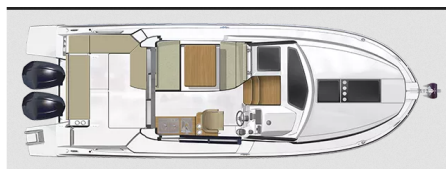

ANTARES 9

Bella Vista (2023)

Motorová loď Antares 9 Bella Vista, rok spuštění na vodu **2023** kotví v marině **Pula, Marina Polesana, Istrie (Chorvatsko), Chorvatsko**. Počet kajut: **2**, může ubytovat celkem: **4 + 1** a má toalet: **1**. Povlečení a kuchyňské vybavení jsou zahrnuty v ceně.

YACHT SPECIFICATIONS

Marína
Pula, Marina Polesana, Chorvatsko

Jachta ID
10912

Značky
Beneteau

Název jachty
Bella Vista

Rok výroby
2023

Délka
30 ft

Kabiny
2