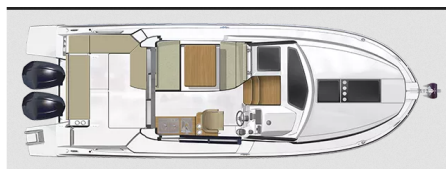

# ANTARES 9

Bella Vista (2023)

**Motorová loď Antares 9 Bella Vista**, rok spuštění na vodu **2023** kotví v marině **Pula, Marina Polesana, Istrie (Chorvatsko), Chorvatsko**. Počet kajut: **2**, může ubytovat celkem: **4 + 1** a má toalet: **1**. Povlečení a kuchyňské vybavení jsou zahrnuty v ceně.