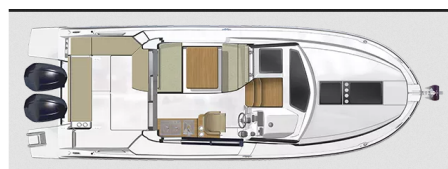

ANTARES 9

Bella Vista (2023)

Motorová loď Antares 9 Bella Vista, rok spuštění na vodu **2023** kotví v marině **Pula, Marina Polesana, Istrie (Chorvatsko), Chorvatsko**. Počet kajut: **2**, může ubytovat celkem: **4 + 1** a má toalet: **1**. Povlečení a kuchyňské vybavení jsou zahrnuty v ceně.

YACHT SPECIFICATIONS

Marina
Pula, Marina Polesana, Chorvatsko

Jachta ID
10905

Značky
Beneteau

Název jachty
Bella Vista

Rok výroby
2023

Délka
30 ft

Kabiny
2