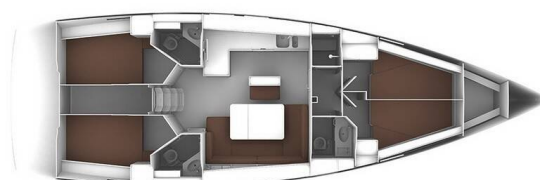

# BAVARIA CRUISER 46

Josip (2018)

Plachetnice Bavaria Cruiser 46 Josip, rok spuštění na vodu 2018 kotví v marině ACI Marina Split, Splitský region (Chorvatsko), Chorvatsko. Počet kajut: 4 , může ubytovat celkem: 8 + 1 a má toalet: 3 . Povlečení a kuchyňské vybavení jsou zahrnuty v ceně.