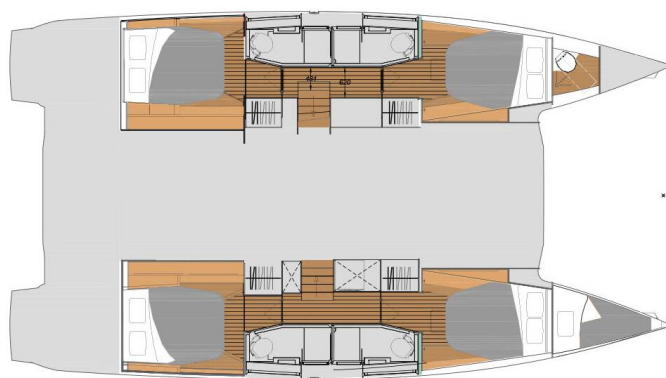

# FOUNTAIN PAJOT ELBA 45

Maravighia (2025)

Katamarán Fountaine Pajot Elba 45 Maravighia, rok spuštění na vodu 2025 kotví v marině Palermo, Sicílie (Itálie), Itálie.

Počet kajut: 4 + 2, může ubytovat celkem: 8 + 2 + 2 a má toalet: 4 + 1. Povlečení a kuchyňské vybavení jsou zahrnuty v ceně.

## YACHT SPECIFICATIONS

Marína	Jachta ID	Značka
<b>Palermo, Itálie</b>	<b>10859</b>	<b>Fountaine Pajot</b>
Název jachty	Rok výroby	Délka
<b>Maravighia</b>	<b>2025</b>	<b>44 ft</b>
Kabiny	Lůžka	Maximální počet osob
<b>4 + 2</b>	<b>8 + 2 + 2</b>	<b>12</b>
WC	Motor	Palivová nádrž
<b>4 + 1</b>	<b>2 x 60 HP</b>	<b>470 l</b>