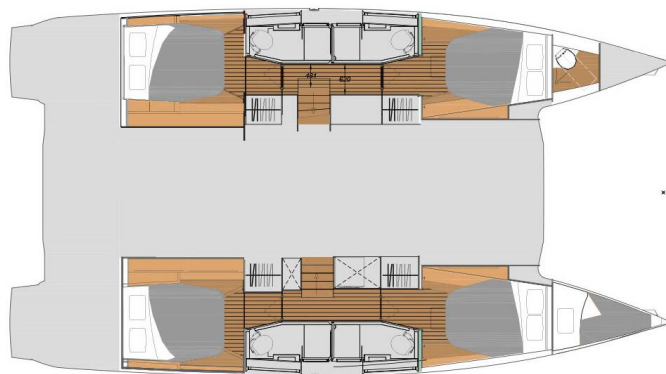

FOUNTAIN PAJOT ELBA 45

Santuzza (2025)

Katamarán Fountaine Pajot Elba 45 Santuzza, rok spuštění na vodu 2025 kotví v marině Palermo, Sicílie (Itálie), Itálie. Počet kajut: 4 + 2, může ubytovat celkem: 8 + 2 + 2 a má toalet: 4 + 1. Povlečení a kuchyňské vybavení jsou zahrnuty v ceně.

YACHT SPECIFICATIONS

Marína Palermo, Itálie	Jachta ID 10858	Značka Fountaine Pajot
Název jachty Santuzza	Rok výroby 2025	Délka 44 ft
Kabiny 4 + 2	Lůžka 8 + 2 + 2	Maximální počet osob 12
WC 4 + 1	Motor 2 x 60 HP	Palivová nádrž 470 l