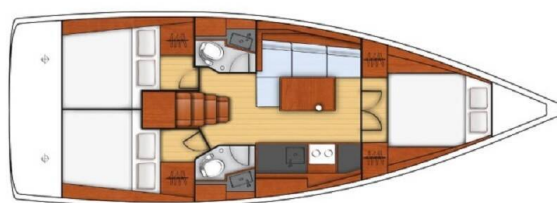

OCEANIS 38.1

Anima Maris III (2018)

Plachetnice Oceanis 38.1 Anima Maris III, rok spuštění na vodu 2018 kotví v marině ACI Marina Split, Splitský region (Chorvatsko), Chorvatsko. Počet kajut: 3, může ubytovat celkem: 6 + 2 a má toalet: 2. Povlečení a kuchyňské vybavení jsou zahrnutý v ceně.

YACHT SPECIFICATIONS

Marína	Jachta ID	Značky
ACI Marina Split, Chorvatsko	1085	Beneteau
Název jachty	Rok výroby	Délka
Anima Maris III	2018	38 ft
Kabiny	Lůžka	
3	6 + 2	
WC	Motor	Palivová nádrž
2	1 x 29 HP	130 l