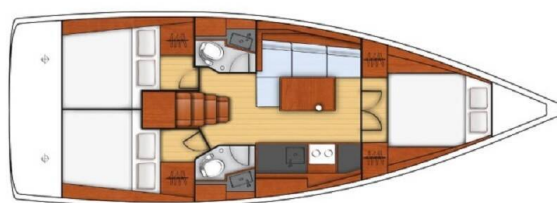

# OCEANIS 38.1

Anima Maris III (2018)

Plachetnice Oceanis 38.1 Anima Maris III, rok spuštění na vodu 2018 kotví v marině ACI Marina Split, Splitský region (Chorvatsko), Chorvatsko. Počet kajut: 3, může ubytovat celkem: 6 + 2 a má toalet: 2. Povlečení a kuchyňské vybavení jsou zahrnutý v ceně.

## YACHT SPECIFICATIONS

Marína	Jachta ID	Značky
<b>ACI Marina Split, Chorvatsko</b>	<b>1085</b>	<b>Beneteau</b>
Název jachty	Rok výroby	Délka
<b>Anima Maris III</b>	<b>2018</b>	<b>38 ft</b>
Kabiny	Lůžka	
<b>3</b>	<b>6 + 2</b>	
WC	Motor	Palivová nádrž
<b>2</b>	<b>1 x 29 HP</b>	<b>130 l</b>