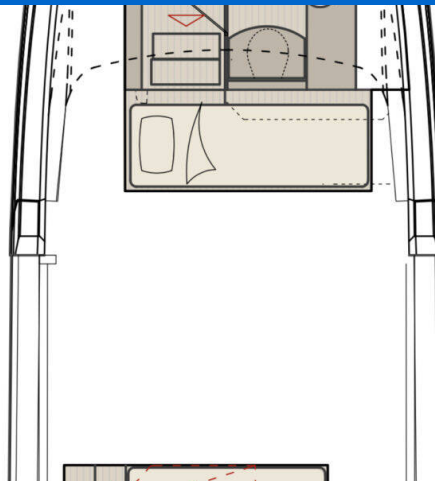

# SAXDOR 400 GTO

Blade (2025)

**Motorová loď Saxdor 400 GTO Blade**, rok spuštění na vodu **2025** kotví v marině **Sukosan, D-Marin Dalmacija Marina, Zadarský region (Chorvatsko), Chorvatsko**. Počet kajut: **2**, může ubytovat celkem: **4 + 2** a má toalet: **1**. Povlečení a kuchyňské vybavení jsou zahrnuty v ceně.