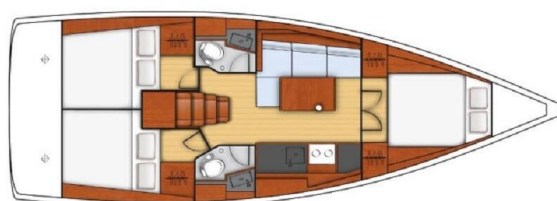

OCEANIS 38.1

Anima Maris II (2018)

Plachetnice Oceanis 38.1 Anima Maris II, rok spuštění na vodu 2018 kotví v marině ACI Marina Split, Splitský region (Chorvatsko), Chorvatsko. Počet kajut: 3, může ubytovat celkem: 6 + 2 a má toalet: 2. Povlečení a kuchyňské vybavení jsou zahrnuty v ceně.

YACHT SPECIFICATIONS

| | | |
|-------------------------------------|------------------|-----------------|
| Marína | Jachta ID | Značky |
| ACI Marina Split, Chorvatsko | 1084 | Beneteau |
| Název jachty | Rok výroby | Délka |
| Anima Maris II | 2018 | 38 ft |
| Kabiny | Lůžka | |
| 3 | 6 + 2 | |
| WC | Motor | Palivová nádrž |
| 2 | 1 x 29 HP | 130 l |