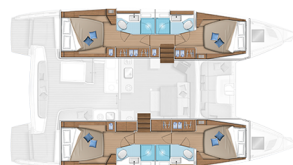

# LAGOON 46

M&M (2025)

Katamarán Lagoon 46 M&M, rok spuštění na vodu 2025 kotví v marině Porto Heli, Athens area/Saronic/Peloponese, Řecko.

Počet kajut: 6 + 1, může ubytovat celkem: 8 + 2 + 2 a má toalet: 4. Povlečení a kuchyňské vybavení jsou zahrnuty v ceně.