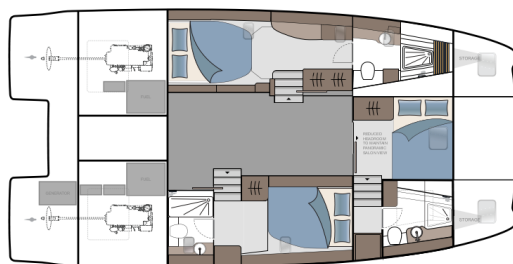

AQUILA 42

Seaduction (2025)

Motorový katamarán Aquila 42 Seaduction, rok spuštění na vodu **2025** kotví v maríně **Lavrion - Olympic Marine, Athens area/Saronic/Peloponese, Řecko**. Počet kajut: **3**, může ubytovat celkem: **6** a má toalet: **2**. Povlečení a kuchyňské vybavení jsou zahrnuty v ceně.

YACHT SPECIFICATIONS

Marína Lavrion - Olympic Marine, Řecko	Jachta ID 10836	Značky Aquila Yachts
Název jachty Seaduction	Rok výroby 2025	Délka 41 ft
Kabiny 3	Lůžka 6	Maximální počet osob 6
WC 2	Motor 2 x 0 HP	Palivová nádrž 0 l