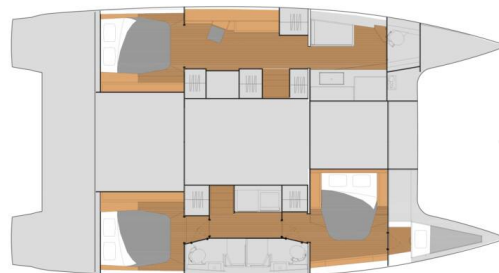

YACHT SPECIFICATIONS

Marína Bahamas, Abacos, Boat Harbour Marina, Bahamy	Jachta ID 10827	Značky Fountaine Pajot
Název jachty Ramble On	Rok výroby 2024	Délka 46 ft
Kabiny 3 + 1	Lůžka 6 + 1	
WC 3	Motor 2 x 0 HP	Palivová nádrž 940 l