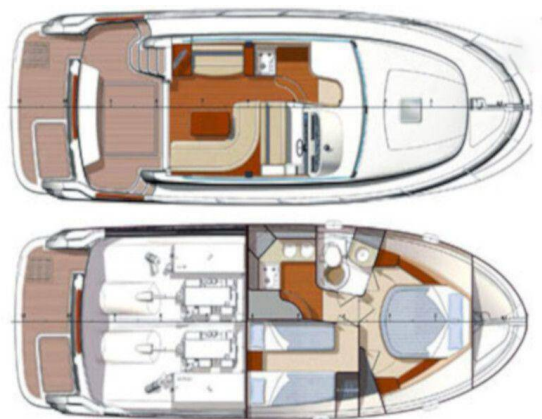

YACHT SPECIFICATIONS

Marína Marina Punat, Krk, Chorvatsko	Jachta ID 10812	Značka Jeanneau
Název jachty Fortuna	Rok výroby 2009	Délka 38 ft
Kabiny 2	Lůžka 4	
WC 1	Motor 2 x 370 HP	Palivová nádrž 800 l

WEBSITE
www.plujeme.cz