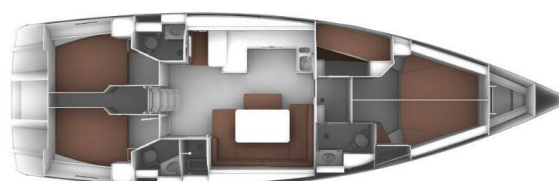

# BAVARIA CRUISER 51

Margot One (2018)

Plachetnice Bavaria Cruiser 51 Margot One, rok spuštění na vodu 2018 kotví v maríně Biograd – Marina Kornati, Zadarský region (Chorvatsko), Chorvatsko. Počet kajut: 5, může ubytovat celkem: 10 + 1 a má toalet: 3. Povlečení a kuchyňské vybavení jsou zahrnuté v ceně.

## YACHT SPECIFICATIONS

Marína	Jachta ID	Značky
<b>Biograd – Marina Kornati, Chorvatsko</b>	<b>10807</b>	<b>Bavaria</b>
Název jachty	Rok výroby	Délka
<b>Margot One</b>	<b>2018</b>	<b>51 ft</b>
Kabiny	Lůžka	Maximální počet osob
<b>5</b>	<b>10 + 1</b>	<b>11</b>
WC	Motor	Palivová nádrž
<b>3</b>	<b>1 x 75 HP</b>	<b>300 l</b>