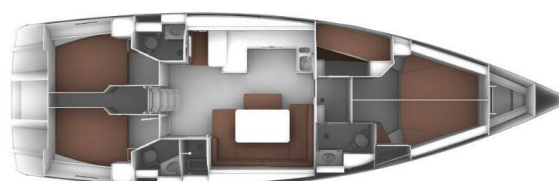

BAVARIA CRUISER 51

Margot One (2018)

Plachetnice Bavaria Cruiser 51 Margot One, rok spuštění na vodu 2018 kotví v maríně Biograd – Marina Kornati, Zadarský region (Chorvatsko), Chorvatsko. Počet kajut: 5 , může ubytovat celkem: 10 + 1 a má toalet: 3 . Povlečení a kuchyňské vybavení jsou zahrnutý v ceně.

YACHT SPECIFICATIONS

Marína	Jachta ID	Značky
Biograd – Marina Kornati, Chorvatsko	10807	Bavaria
Název jachty	Rok výroby	Délka
Margot One	2018	51 ft
Kabiny	Lůžka	Maximální počet osob
5	10 + 1	11
WC	Motor	Palivová nádrž
3	1 x 75 HP	300 l