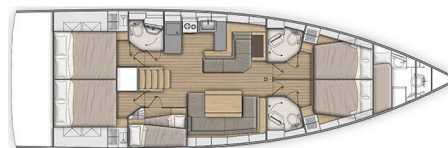

OCEANIS 51.1

OceanChill (2025)

Plachetnice Oceanis 51.1 OceanChill, rok spuštění na vodu 2025 kotví v marině **Primošten - Marina Kremik, Šibenický region (Chorvatsko), Chorvatsko**. Počet kajut: **5 + 1**, může ubytovat celkem: **10 + 1 + 1** a má toalet: **3 + 1**. Povlečení a kuchyňské vybavení jsou zahrnuté v ceně.