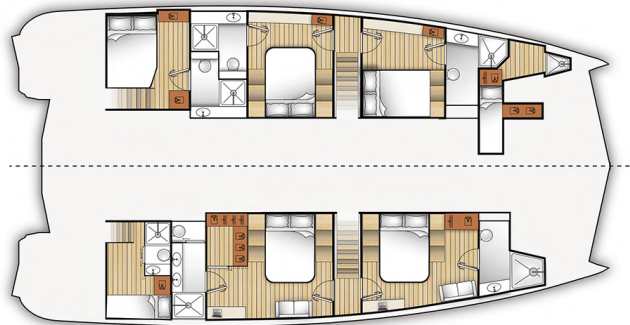

# MOON 60 SAIL

Seabarit LX (2024)

Katamarán Moon 60 sail Seabarit LX, rok spuštění na vodu 2024 kotví v marině Athens, Alimos marina, Athens area/Saronic/Peloponese, Řecko. Počet kajut: 5, může ubytovat celkem: 10 a má toalet: 5. Povlečení a kuchyňské vybavení jsou zahrnuty v ceně.