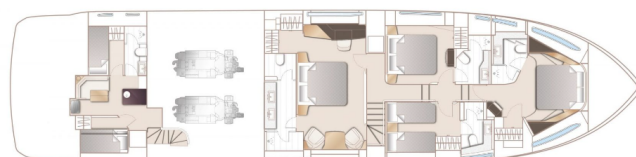

YACHT SPECIFICATIONS

Marína Athens, Alimos marina, Řecko	Jachta ID 10782	Značky Princess Yachts
Název jachty Vista	Rok výroby 2020	Délka 86 ft
Kabiny 4	Lůžka 8	
WC 5	Motor 2 x 1900 HP	Palivová nádrž 11000 l