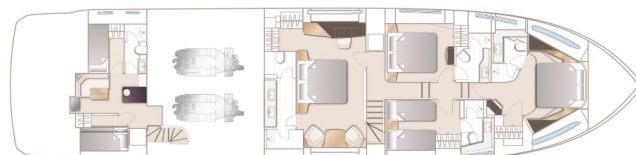

YACHT SPECIFICATIONS

Marína Athens, Alimos marina, Řecko	Jachta ID 10782	Značky Princess Yachts
Název jachty Vista	Rok výroby 2020	Délka 86 ft
Kabiny 4	Lůžka 8	
WC 5	Motor 2 x 1900 HP	Palivová nádrž 11000 l