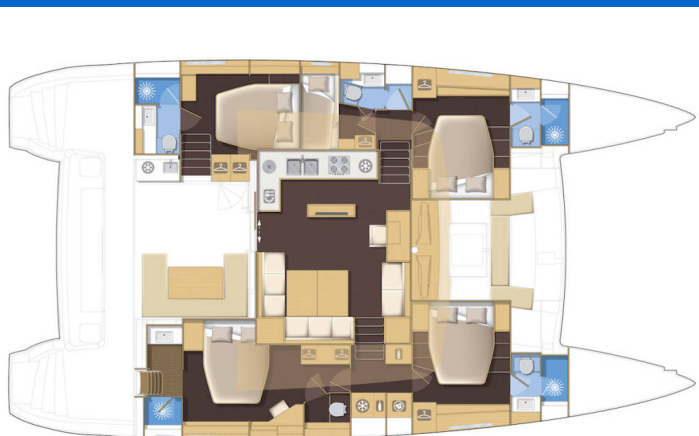

LAGOON 52 F

Tamiro (2019)

Katamarán Lagoon 52 F Tamiro, rok spuštění na vodu 2019 kotví v marině **Corfu, Gouvia Marina, Jónské ostrovy (Řecko), Řecko**. Počet kajut: **4 + 1**, může ubytovat celkem: **8 + 2** a má toalet: **4 + 1**. Povlečení a kuchyňské vybavení jsou zahrnuty v ceně.

YACHT SPECIFICATIONS

Marína Corfu, Gouvia Marina, Řecko	Jachta ID 10780	Značky Lagoon
Název jachty Tamiro	Rok výroby 2019	Délka 52 ft
Kabiny 4 + 1	Lůžka 8 + 2	Maximální počet osob 8
WC 4 + 1	Motor 2 x 80 HP	Palivová nádrž 1000 l