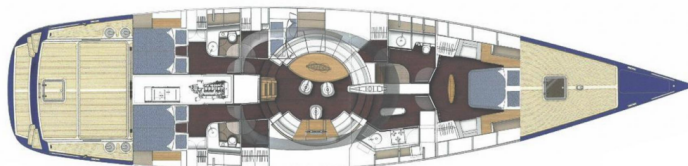

GARCIA YACHTS 86

Meliti (2004)

Luxusní jachty Garcia Yachts 86 Meliti, rok spuštění na vodu 2004 kotví v marině Athens, Agios Kosmas marina, Athens area/Saronic/Peloponese, Řecko. Počet kajut: 3, může ubytovat celkem: 6 a má toalet: 3. Povlečení a kuchyňské vybavení jsou zahrnuty v ceně.

YACHT SPECIFICATIONS

Marina Athens, Agios Kosmas marina, Řecko	Jachta ID 10779	Značky Joubert and Nivelte
Název jachty Meliti	Rok výroby 2004	Délka 86 ft
Kabiny 3	Lůžka 6	Maximální počet osob 6
WC 3	Motor 1 x 282 HP	Palivová nádrž 1000 l