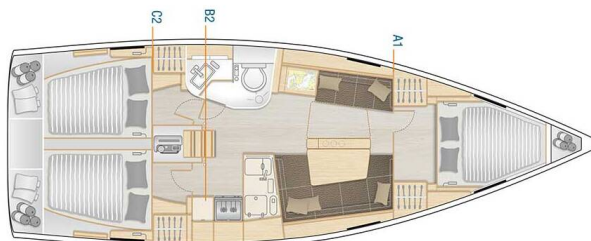

# HANSE 388

Sunny Day (2018)

Plachetnice Hanse 388 Sunny Day, rok spuštění na vodu 2018

kotví v marině **Split - Marina Kaštela, Splitský region**

**(Chorvatsko), Chorvatsko.** Počet kajut: **3**, může ubytovat celkem: **6 + 2** a má toalet: **1**. Povlečení a kuchyňské vybavení jsou zahrnuty v ceně.