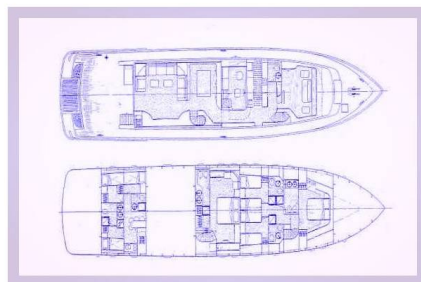

BUGARI 100

Project Steel (1993)

Luxusní jachty Bugari 100 Project Steel, rok spuštění na vodu 1993 kotví v maríně Athens, Alimos marina, Athens area/Saronic/Peloponese, Řecko. Počet kajut: 5 + 2 , může ubytovat celkem: 10 + 2 a má toalet: 5 . Povlečení a kuchyňské vybavení jsou zahrnuty v ceně.

YACHT SPECIFICATIONS

Marína	Jachta ID	Značky
Athens, Alimos marina, Řecko	10730	Bugari
Název jachty	Rok výroby	Délka
Project Steel	1993	100 ft
Kabiny	Lůžka	
5 + 2	10 + 2	
WC	Motor	Palivová nádrž
5	2 x 630 HP	01