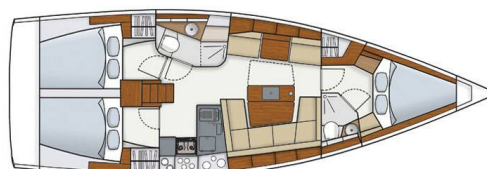

HANSE 415

Pretty Woman (2018)

Plachetnice Hanse 415 Pretty Woman, rok spuštění na vodu 2018 kotví v marině Biograd – Marina Kornati, Zadarský region (Chorvatsko), Chorvatsko. Počet kajut: 3 , může ubytovat celkem: 6 + 2 a má toalet: 2 . Povlečení a kuchyňské vybavení jsou zahrnuty v ceně.

YACHT SPECIFICATIONS

Marína
Biograd – Marina Kornati, Chorvatsko

Jachta ID
1073

Značka
Hanse Yachts

Název jachty
Pretty Woman

Rok výroby
2018

Délka
41 ft

Kabiny
3