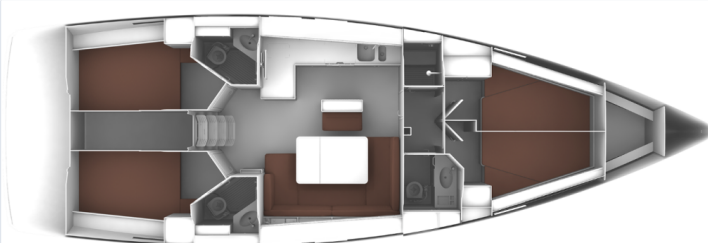

# BAVARIA CRUISER 46

Trex (2024)

Plachetnice Bavaria Cruiser 46 Trex, rok spuštění na vodu 2024 kotví v marině **Orhaniye, Martı Marina, Egejský region (Turecko), Turecko**. Počet kajut: **4**, může ubytovat celkem: **8** a má toalet: **3**. Povlečení a kuchyňské vybavení jsou zahrnuty v ceně.